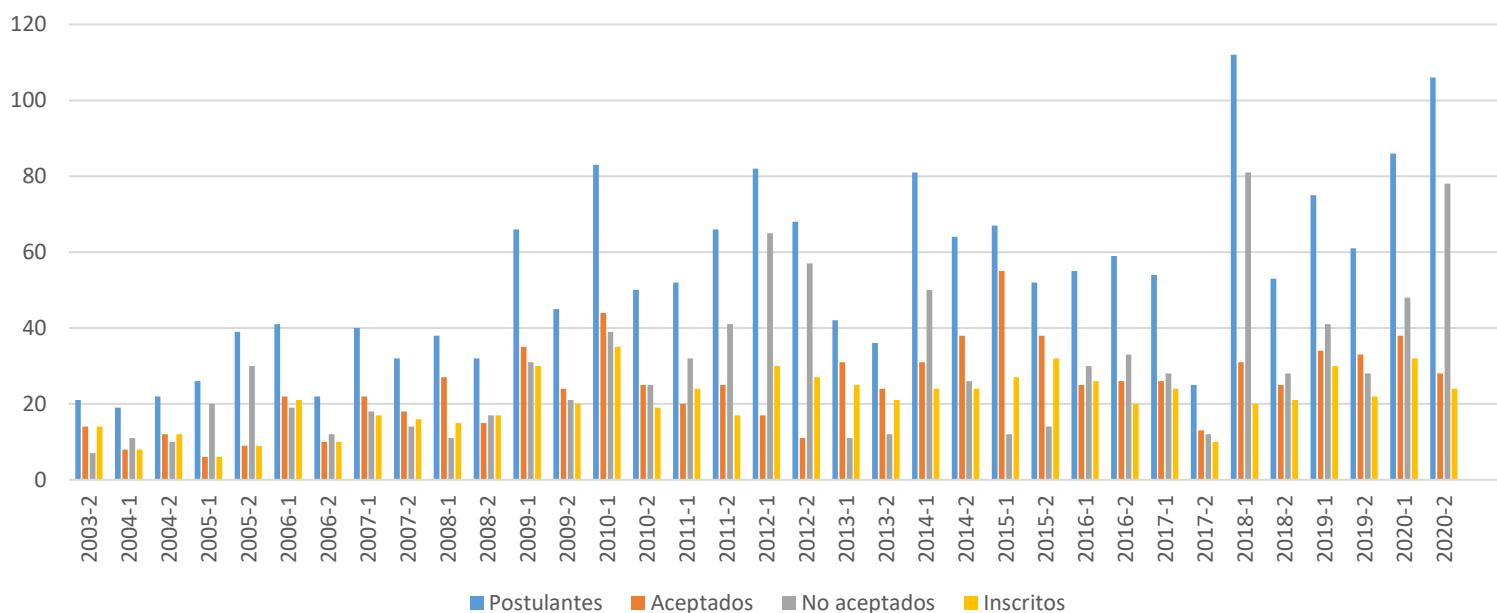

MATRÍCULA POSGRADO EN CIENCIAS FÍSICAS

Maestría en Física

Semestre	Postulantes	Aceptados	No aceptados	Inscritos
2020-2	106	28	78	24
2020-1	86	38	48	32
2019-2	61	33	28	22
2019-1	75	34	41	30
2018-2	53	25	28	21
2018-1	112	31	81	20
2017-2	25	13	12	10
2017-1	54	26	28	24
2016-2	59	26	33	20
2016-1	55	25	30	26
2015-2	52	38	14	32
2015-1	67	55	12	27
2014-2	64	38	26	24
2014-1	81	31	50	24
2013-2	36	24	12	21
2013-1	42	31	11	25
2012-2	68	11	57	27
2012-1	82	17	65	30
2011-2	66	25	41	17
2011-1	52	20	32	24
2010-2	50	25	25	19
2010-1	83	44	39	35
2009-2	45	24	21	20
2009-1	66	35	31	30
2008-2	32	15	17	17
2008-1	38	27	11	15
2007-2	32	18	14	16
2007-1	40	22	18	17
2006-2	22	10	12	10
2006-1	41	22	19	21
2005-2	39	9	30	9
2005-1	26	6	20	6
2004-2	22	12	10	12
2004-1	19	8	11	8
2003-2	21	14	7	14
2003-1	20	10	10	10

Admisión, Maestría en Ciencias Físicas