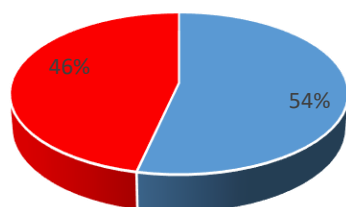

MATRÍCULA POSGRADO EN CIENCIAS FÍSICAS

Procedencia

■ UNAM ■ *Otras Universidades

*Otras Universidades	# ingresos
INSTITUTO SUPERIOR DE CIENCIAS Y TECNOLOGIAS NUCLEARES, CUBA	7
BENEMERITA UNIVERSIDAD AUTONOMA DE PUEBLA (BUAP)	8
INSTITUTO POLITECNICO NACIONAL (IPN)	4
UNIVERSIDAD DE GUANAJUATO (UGTO)	3
UNIVERSIDAD DE SONORA (UNISON)	3
UNIVERSIDAD DE GUADALAJARA (UDG)	3
UNIVERSIDAD JUAREZ AUTONOMA DE TABASCO (UJAT)	2
UNIVERSIDAD DE LA HABANA	2
UNIVERSIDAD VERACRUZANA (UV)	2
INSTITUTO TECNOLOGICO Y DE ESTUDIOS SUPERIORES DE MONTERREY CAMPUS MONTERREY	1
UNIVERSIDAD AUTONOMA DE BAJA CALIFORNIA (UABC)	1
UNIVERSIDAD AUTONOMA DE CHIHUAHUA (UACH)	1
UNIVERSIDAD AUTONOMA DE NUEVO LEON (UANL)	1
UNIVERSIDAD AUTONOMA DEL ESTADO DE MEXICO (UAEMEX)	1
UNIVERSIDAD AUTONOMA DEL ESTADO DE MORELOS (UAEMOR)	1
UNIVERSIDAD AUTONOMA METROPOLITANA (UAM)	1
UNIVERSIDAD LA SALLE, A.C. (ULSA)	1
UNIVERSIDAD DEL QUINDIO	1
UNIVERSITY OF CALCUTTA	1
UNIVERSIDAD NACIONAL AUTONOMA DE HONDURAS	1
UNIVERSIDAD AUTONOMA DE CHIAPAS (UNACH)	1

Maestría en Física Médica- plan 4077

Semestre	Postulantes	Aceptados	No aceptados	Inscritos/Beca ConacyT
2009-1	35	12	23	10
2009-2				
2010-1	27	8	19	8
2010-2				
2011-1	43	11	32	11
2011-2				
2012-1	50	9	41	9
2012-2				
2013-1	23	9	14	8
2013-2				
2014-1	20	11	9	9
2014-2				
2015-1	18	10	8	8
2015-2				
2016-1	40	11	29	9