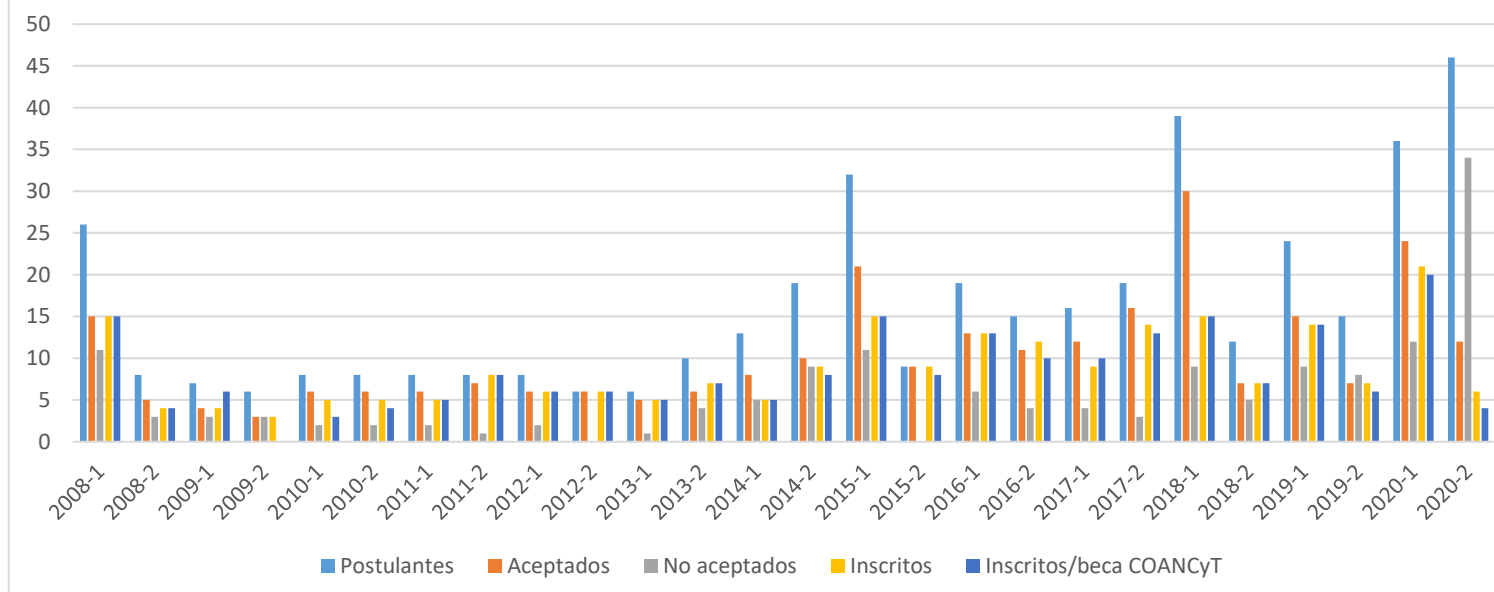

MATRÍCULA POSGRADO EN CIENCIAS FÍSICAS

Doctorado en Física

Semestre	Postulantes	Aceptados	No aceptados	Inscritos	Inscritos/beca COANCyT
2008-1	26	15	11	15	15
2008-2	8	5	3	4	4
2009-1	7	4	3	4	6
2009-2	6	3	3	3	0
2010-1	8	6	2	5	3
2010-2	8	6	2	5	4
2011-1	8	6	2	5	5
2011-2	8	7	1	8	8
2012-1	8	6	2	6	6
2012-2	6	6	0	6	6
2013-1	6	5	1	5	5
2013-2	10	6	4	7	7
2014-1	13	8	5	5	5
2014-2	19	10	9	9	8
2015-1	32	21	11	15	15
2015-2	9	9	0	9	8
2016-1	19	13	6	13	13
2016-2	15	11	4	12	10
2017-1	16	12	4	9	10
2017-2	19	16	3	14	13
2018-1	39	30	9	15	15
2018-2	12	7	5	7	7
2019-1	24	15	9	14	14
2019-2	15	7	8	7	6
2020-1	36	24	12	21	20
2020-2	46	12	34	6	4

Admisión, Doctorado en Ciencias